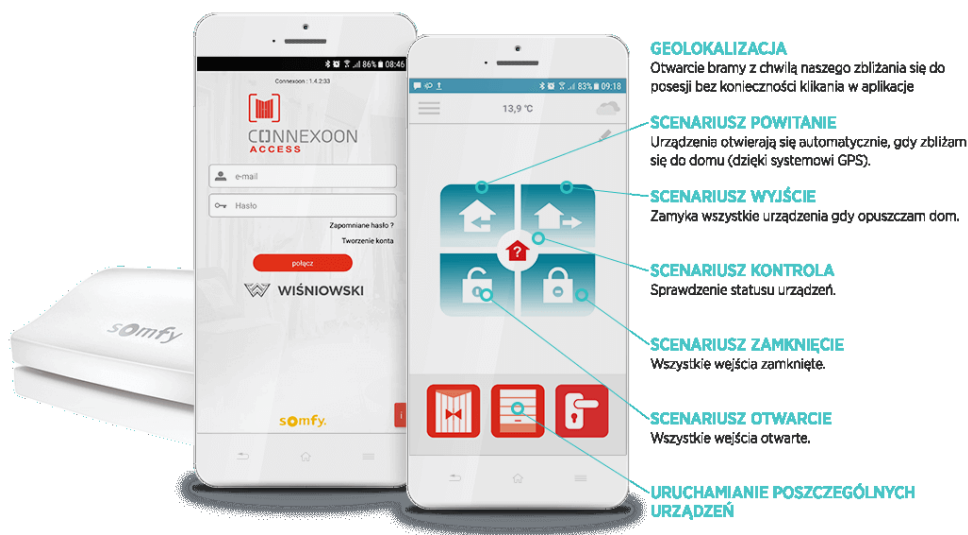

Popularność, która nadchodzi

Z inteligentnymi technologiami jest trochę jak z telefonem komórkowym – na początku, w latach 90. był drogi, niedostępny, zarezerwowany wyłącznie dla wybranych, a dzisiaj statystyki mówią, że częściej mamy w domu smartfon niż szczoteczka do zębów. Żyjemy w świecie smart niejednokrotnie o tym nie wiedząc, korzystając na co dzień ze smartfonów, smart TV, smartwatcha czy kamery do ochrony domu. Wierzę, że technologie smart już wkrótce wypełnią nasze życie i my, jako użytkownicy będziemy chętnie i świadomie z nich korzystać. Na koniec chcę trochę przewrotnie, ale z premedytacją powiedzieć, że idea smartCONNECTED podobnie jak niedawne lądowanie na Marsie jest małym krokiem dla człowieka, ale ogromnym skokiem dla ludzkości.

/Autor: Marcin Szostek, Menedżer Produktu Technologie Inteligentne WIŚNIEWSKI. Na co dzień zajmuje się tworzeniem rozwiązań dla domów inteligentnych. Promuje rozwiązania, które łączą bramy, okna, drzwi i ogrodzenia WIŚNIEWSKI ideą inteligentnego sterowania – smartCONNECTED, dzięki której nasze życie jest nie tylko bardziej bezpieczne, ale również niebywale komfortowe i ciekawe./

KONTAKT

[Wiśniowski](http://www.wisniowski.pl)

E-mail: sekretariat@wisniowski.pl

WWW: www.wisniowski.pl

Tel: +48 447 71 11

Fax: +48 447 71 10

Adres:

Wielogłowy 153

33-311 Wielogłowy