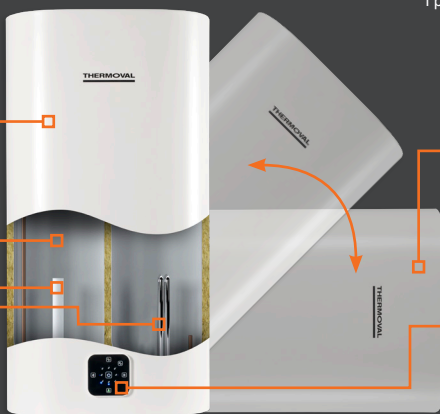

Płaska konstrukcja (290 mm) przystosowana do montażu pionowego lub poziomego

Zaawansowany system sterowania z zabezpieczeniem przed przegrzaniem. Funkcja ECO (stała temp. 50°C /1300 W)

Zdalna obsługa za pomocą urządzeń mobilnych

Thermoval Polska S.A.
ul. Okulickiego 21,
05-500 Piaseczno
tel.: +48 22 853 27 27

handlowy@thermoval.pl
www.thermoval.pl

Sprawdź
nasz katalog: